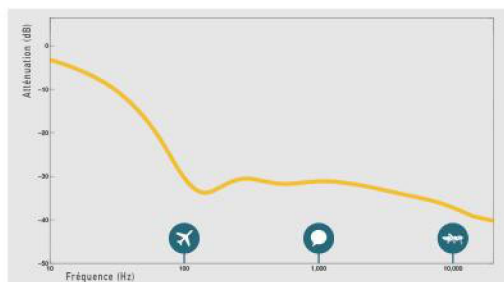

TECHNOLOGIE ANTI-BRUIT

Annulation Active de Bruit ajustable de 0 à -30 décibels