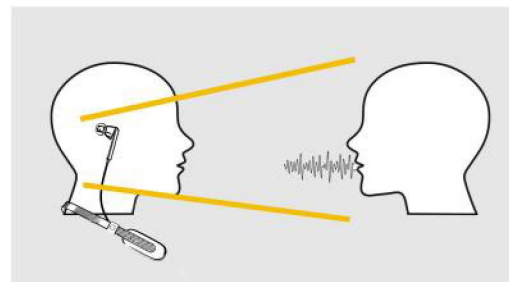

Annulation active numérique hybride, 4 microphones dédiés.

Anti-Bruit Sélectif filtrage directionnel de la voix à 60° en face

Technologie propriétaire brevetée, anti-bruit sélectif et directionnel.

CONNECTIVITÉ, AUTONOMIE ET QUALITÉ AUDIO

- Connexion Sans Fil : Multi-appairage Bluetooth® 4.2, deux appareils en simultané
- Portée Bluetooth® : 30 mètres en champ libre, supérieure à 10 mètres en intérieur
- Autonomie : Journée complète, de 8 à 20 heures
- Temps de charge : 2 h pour une charge complète, 50% de charge en 30 minutes
- Recharge : Câble micro-USB universel
- Qualité audio HD : 2 haut-parleurs Balanced Armature, échantillonnage à 192 kHz
- Réponse en fréquence : +/- 3 dB de 10 Hz à 20 kHz
- Codecs : SBC, Advanced Audio Coding
- Téléphonie : 6 microphones dédiés à la téléphonie sans-fil
- Commande vocale : Siri et Google Assistant

ERGONOMIE ET USAGE

- 1- Réduction active de bruit ajustable
- 2- Filtrage directionnel de la voix
- 3- Commandes téléphonie / musique
- 4- Recharge micro-USB